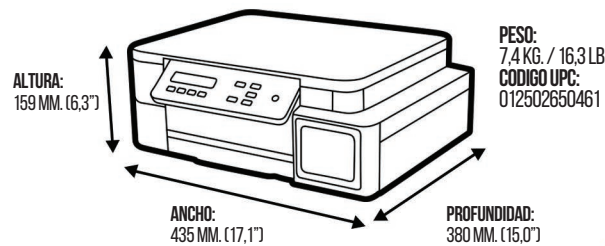

DISEÑO COMPACTO:

brother
at your side

CONOCÉ MÁS EN:
WWW.BROTHER.COM.AR
/TECNOLOGIA.IMPRESION
/BROTHER.IMPRESION

DCP-T310

IMPRESORA
COPIADORA
ESCANER